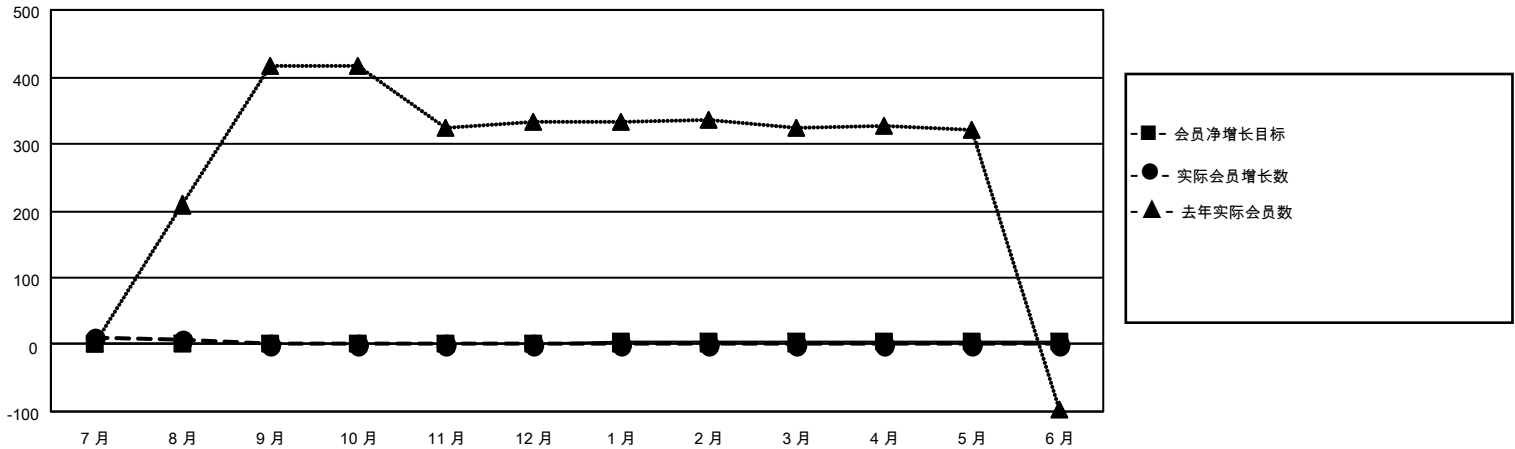

# MONTHLY MEMBERSHIP PROGRESS REPORT

地点 CHINA

District 380

Results as of: 8/31/2021

分会			
成果 2021-2022			
季	新分会目标	新会	会员流失的分会
7月/8月/9月	1	0	0
10月/11月/12月	1	0	0
1月/2月/3月	1	0	0
4月/5月/6月	1	0	0

位会员@每位须缴			
成果 2021-2022			
季	会员净增长目标	实际会员增长数	实际退会会员 (包括转会)
7月/8月/9月	1	49	14
10月/11月/12月	1	0	0
1月/2月/3月	1	0	0
4月/5月/6月	1	0	0

目标与实际新会累积

目标和实际会员累积

已取消的分会: 0	8 CLUBS OF 141 增添1位或以上的 新会员	<u>性别分布</u>	
<u>放弃的会员</u>		男	2,151 (61.16%)
过世	0	女	1,366 (38.84%)
分会已取消	0	NON BINARY	0 (0.00%)
其他	14	PREFER NOT TO ANSWER	0 (0.00%)
总计	14	总计家庭单位会员数	168
	<a href="#">点击这里取得累计会员数据</a>	支付减半会费的家庭会员	85