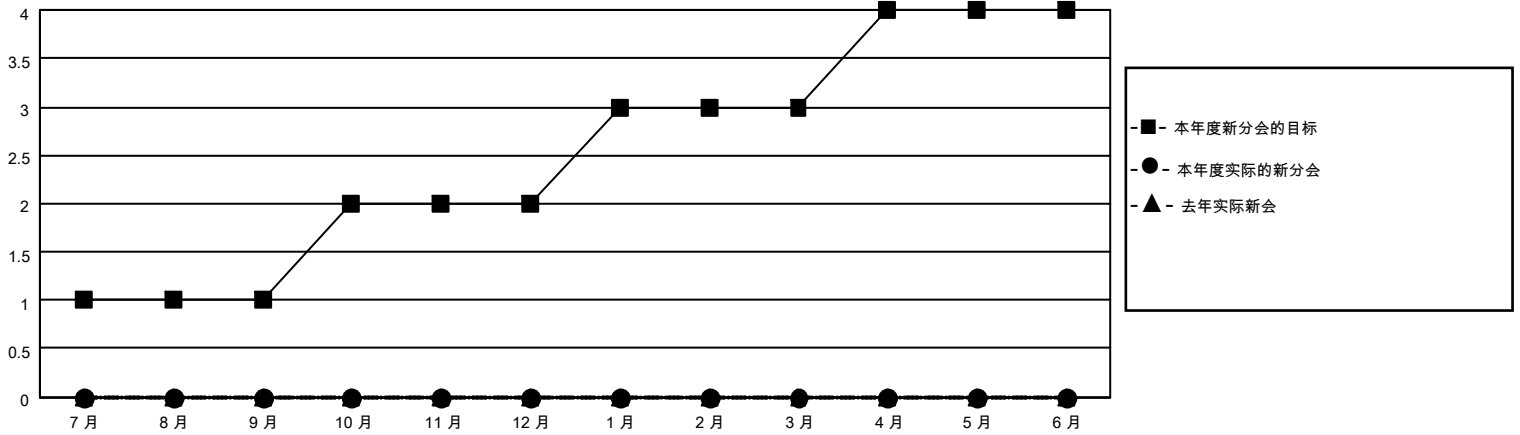

# MONTHLY MEMBERSHIP PROGRESS REPORT

地点 CHINA

District 380

Results as of: 8/31/2021

分会			
成果 2021-2022			
季	新分会目标	新会	会员流失的分会
7月/8月/9月	1	0	0
10月/11月/12月	1	0	0
1月/2月/3月	1	0	0
4月/5月/6月	1	0	0

位会员@每位须缴			
成果 2021-2022			
季	会员净增长目标	实际会员增长数	实际退会会员 (包括转会)
7月/8月/9月	1	49	14
10月/11月/12月	1	0	0
1月/2月/3月	1	0	0
4月/5月/6月	1	0	0

目标与实际新会累积

目标和实际会员累积

已取消的分会: 0	8 CLUBS OF 141 增添1位或以上的 新会员	<u>性别分布</u>	
<u>放弃的会员</u>		男	2,151 (61.16%)
过世	0	女	1,366 (38.84%)
分会已取消	0	NON BINARY	0 (0.00%)
其他	14	PREFER NOT TO ANSWER	0 (0.00%)
总计	14	总计家庭单位会员数	168
	<a href="#">点击这里取得累计会员数据</a>	支付减半会费的家庭会员	85